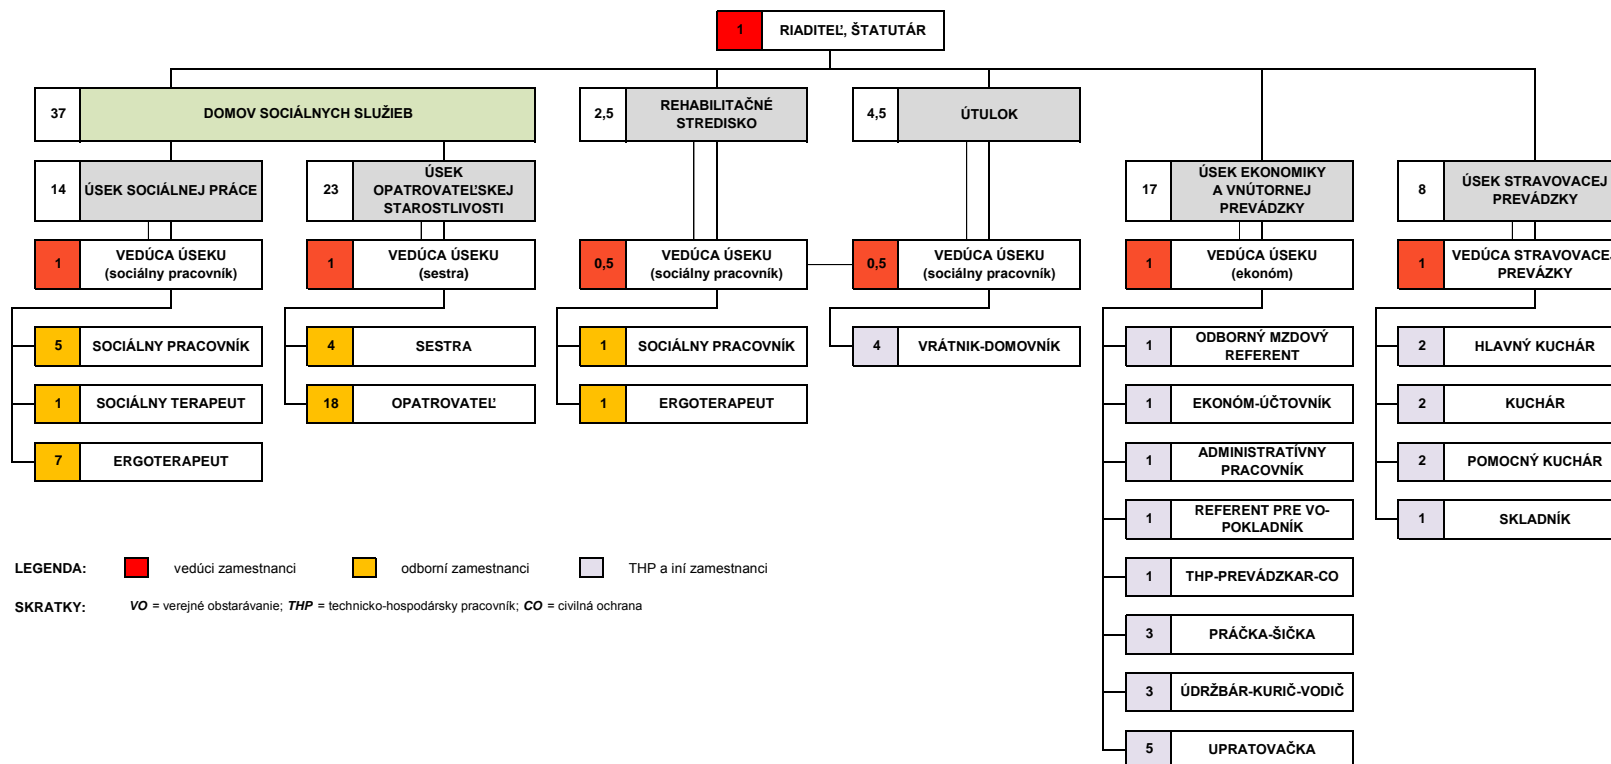

## DOMOV SOCIÁLNYCH SLUŽIEB V STROPKOVE

LEGENDA: ■ vedúci zamestnanci ■ odborní zamestnanci  THP a iní zamestnanci

SKRATKY: VO = verejné obstarávanie; THP = technicko-hospodársky pracovník; CO = civilná ochrana

Schválila: **PhDr. Margíta Poptrajanovská**  
vedúca sociálneho odboru, Ú PSK

Vypracovala: **PhDr. et PhDr. Mária Kurilcová**  
riaditeľka DSS v Stropkove

Organizačná štruktúra nadobúda platnosť dňa: **1.10.2017**